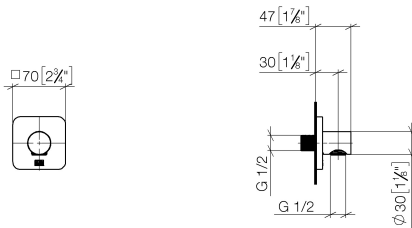

## DORNBACHT YARRE Coude mural - Chrome

28 450 832

- sortie douche 1/2"
- rosace 60 x 60 mm
- raccord 1/2"
- rosace 60 x 60 mm

Avec sécurité anti-retour.

 Chrome

28 450 832-00

 Soft Black

28 450 832-69

### Accessoires recommandés

**Coude mural à encastrer -** 35 085 970 90

- profondeur de montage max. 163 mm
- profondeur de montage mini. 90 mm

## DORNBRAUCHT YARRE Coude mural - Chrome

---

28 450 832

mm [inches]